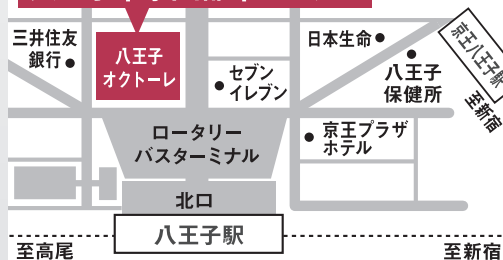

2024年

1/17

水

学生にも
おすすめ

おおむね
29歳以下の方

普段着で
OK!

12:00~16:10 (受付開始/11:30)

会場

八王子市学園都市センター
(八王子市旭町9-1 八王子スクエアビル12階)

アクセス

JR中央線・八王子駅北口 徒歩3分
京王線京王八王子駅 徒歩7分

申込方法

WEB

電話

東京しごとセンター多摩窓口

八王子市学園都市センター